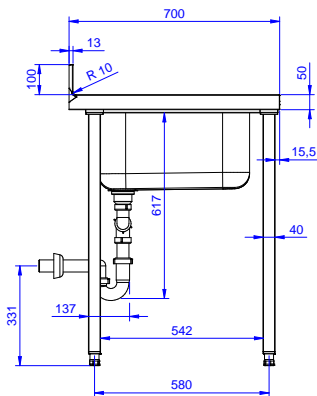

Lavatoio con 2 vasche
500x500 mm e gocciolatoio
destro, per lavastoviglie
sottotavolo, da 1800 mm

Descrizione

Articolo N° _____

Lavatoio in acciaio inox AISI 304 con piano di lavoro da 50 mm e spessore 8/10. Insonorizzato con piega salvamani sui bordi e dotato di involucro perimetrale ed angoli saldati. Gambe quadre in acciaio inox AISI 304 (40x40 mm) con piedini regolabili in altezza. Alzatina paraspruzzi posteriore con raggiatura 10 mm, altezza 100 mm e spessore 13 mm. Due vasche da 500x500xh250 mm dotate di tubo troppopieno e piletta di scarico da 2". Gocciolatoio stampato posizionato sulla parte destra sotto il quale si può inserire una lavastoviglie.

Approvazione: _____

Fronte

Lato

D = Scarico acqua

Alto

Informazioni chiave
Dimensioni esterne,
larghezza:

132938 (EDBD1817R) 1800 mm

Dimensioni esterne,
profondità:

700 mm

Dimensioni esterne, altezza: 900 mm

Dimensione alzatina, altezza: 100 mm

Dimensione alzatina,
profondità:

13 mm

Dimensione alzatina, raggio: R=10

Numero di vasche:

2

Dimensione vasca:

500x500xH250

Peso netto:

75 kg