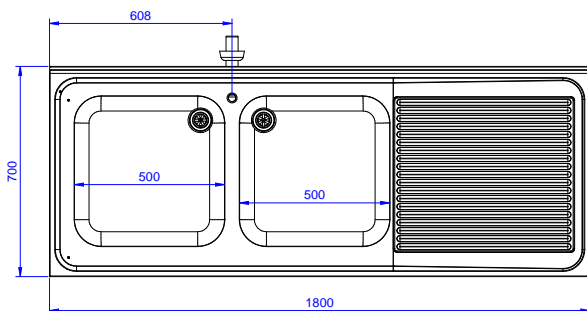

Lavatoio con 2 vasche
500x500 mm e gocciolatoio
destro, per lavastoviglie
sottotavolo, da 1800 mm

Descrizione

Articolo N° _____

Lavatoio in acciaio inox AISI 304 con piano di lavoro da 50 mm e spessore 8/10. Insonorizzato con piega salvamani sui bordi e dotato di involucro perimetrale ed angoli saldati. Gambe quadre in acciaio inox AISI 304 (40x40 mm) con piedini regolabili in altezza. Alzatina paraspruzzi posteriore con raggiatura 10 mm, altezza 100 mm e spessore 13 mm. Due vasche da 500x500xh250 mm dotate di tubo troppopieno e piletta di scarico da 2". Gocciolatoio stampato posizionato sulla parte destra sotto il quale si può inserire una lavastoviglie.

Approvazione: _____

Fronte

Lato

D = Scarico acqua

Alto

Informazioni chiave
Dimensioni esterne,
larghezza:

132938 (EDBD1817R) 1800 mm

Dimensioni esterne,
profondità:

700 mm

Dimensioni esterne, altezza: 900 mm

Dimensione alzatina, altezza: 100 mm

Dimensione alzatina,
profondità:

13 mm

Dimensione alzatina, raggio: R=10

Numero di vasche:

2

Dimensione vasca:

500x500xH250

Peso netto:

75 kg