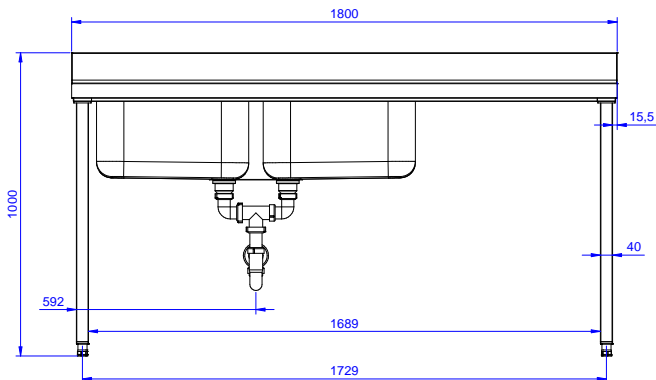

Lavatoio con 2 vasche
500x500 mm e gocciolatoio
destro, per lavastoviglie
sottotavolo, da 1800 mm

Descrizione

Articolo N° _____

Lavatoio in acciaio inox AISI 304 con piano di lavoro da 50 mm e spessore 8/10. Insonorizzato con piega salvamani sui bordi e dotato di involucro perimetrale ed angoli saldati. Gambe quadre in acciaio inox AISI 304 (40x40 mm) con piedini regolabili in altezza. Alzatina paraspruzzi posteriore con raggiatura 10 mm, altezza 100 mm e spessore 13 mm. Due vasche da 500x500xh250 mm dotate di tubo troppopieno e piletta di scarico da 2". Gocciolatoio stampato posizionato sulla parte destra sotto il quale si può inserire una lavastoviglie.

Approvazione: _____

Fronte

Lato

D = Scarico acqua

Alto

Informazioni chiave
Dimensioni esterne,
larghezza:

132938 (EDBD1817R) 1800 mm

Dimensioni esterne,
profondità:

700 mm

Dimensioni esterne, altezza: 900 mm

Dimensione alzatina, altezza: 100 mm

Dimensione alzatina,
profondità:

13 mm

Dimensione alzatina, raggio: R=10

Numero di vasche:

2

Dimensione vasca:

500x500xH250

Peso netto:

75 kg